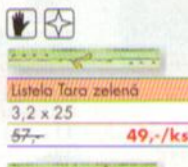

**Tara tmavě zelená**  
30 x 30  
1,5 m<sup>2</sup>/balení  
359,- **289,-/m<sup>2</sup>**

**Listela Tara zelená**  
3,2 x 25  
57,- **49,-/ks**

**Bombato Tara zelená**  
2,5 x 25  
65,- **59,-/ks**

**Tara světle modrá**  
25 x 33,3  
1,5 m<sup>2</sup>/balení  
336,- **269,-/m<sup>2</sup>**