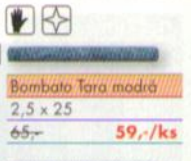

**Listela Tara modrá**  
3,2 x 25  
57,- **49,-/ks**

**Listela Tara modrá**  
4,8 x 25  
69,- **62,-/ks**

**Tara světle modrá**  
30 x 30  
1,5 m<sup>2</sup>/balení  
359,- **289,-/m<sup>2</sup>**

**Tara tmavě modrá**  
30 x 30  
1,5 m<sup>2</sup>/balení  
359,- **289,-/m<sup>2</sup>**